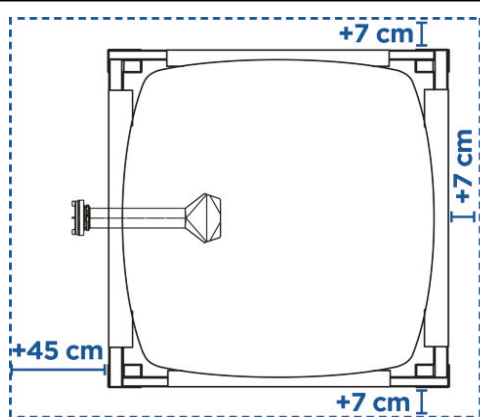

1 Caractéristiques techniques

Flexilo classic silo textile

Référence	Type / Taille	Capacité estimative	
		215 cm	240 cm
S160EU	Flexilo classic silo textile 170x170 cm	2,6 to	3,0 to
S190EU	Flexilo classic silo textile 204x204 cm	2,8 to	3,2 to
S220EU	Flexilo classic silo textile 230x230 cm	3,1 to	3,6 to
S260EU	Flexilo classic silo textile 258x258 cm	4,0 to	4,6 to

Dimensions du local

Hauteur:

Hauteur minimum du local = 215cm
Hauteur du local pour la capacité maximum = 240cm

Flexilo Compact silo textile

Référence	Type / Taille	Capacité estimative			
		185 cm	200 cm	220 cm	240 cm
KGT1814EU	Flexilo Compact silo textile 184x144 cm	1,3-1,6 to	1,6-2,0 to	2,1-2,6 to	2,7-3,3 to
KGT1818EU	Flexilo Compact silo textile 184x184 cm	1,7-2,0 to	2,0-2,5 to	2,6-3,3 to	3,4-4,0 to
KGT2314EU	Flexilo Compact silo textile 230x144 cm	1,8-2,2 to	2,1-2,5 to	2,7-3,3 to	3,7-4,2 to
KGT2318EU	Flexilo Compact silo textile 230x184 cm	2,4-2,8 to	2,8-3,2 to	3,7-4,3 to	4,8-5,4 to
KGT2320EU	Flexilo Compact silo textile 230x204 cm	2,8-3,2 to	3,1-3,5 to	4,2-4,8 to	5,4-6,0 to
KGT2614EU	Flexilo Compact silo textile 258x144 cm	2,0-2,5 to	2,4-3,0 to	3,2-3,8 to	4,0-4,7 to
KGT2618EU	Flexilo Compact silo textile 258x184 cm	2,4-3,0 to	3,2-4,0 to	4,2-4,8 to	5,0-6,2 to
KGT2620EU	Flexilo Compact silo textile 258x204 cm	3,3-4,1 to	3,7-4,7 to	4,8-5,4 to	5,5-7,0 to
KGT2626EU	Flexilo Compact silo textile 258x258 cm	4,0-5,1 to	4,9-6,1 to	6,2-7,1 to	7,2-8,5 to

Sélection du silo

Déperdition - Besoin annuelle en granulés
Pour 1 kW = 400 kg

Exemple:

12 kW x 400 kg = 4,8 t > KGT 2618

Taille de la pièce de stockage

La pièce de stockage doit faire au moins 14cm de plus que le silo textile. Il faut veiller aussi à ce que l'espace du côté de la bouche de remplissage fasse au moins 30 cm.

Dimensions du local

 <p>min. 45cm</p> <p>min. 7cm</p> <p>min. 7cm</p>	 <p>min. 45cm</p> <p>min. 7cm</p> <p>min. 45cm</p>
Hauteur:	Hauteur minimum du local = 185cm Hauteur du local pour la capacité maximum = 240cm