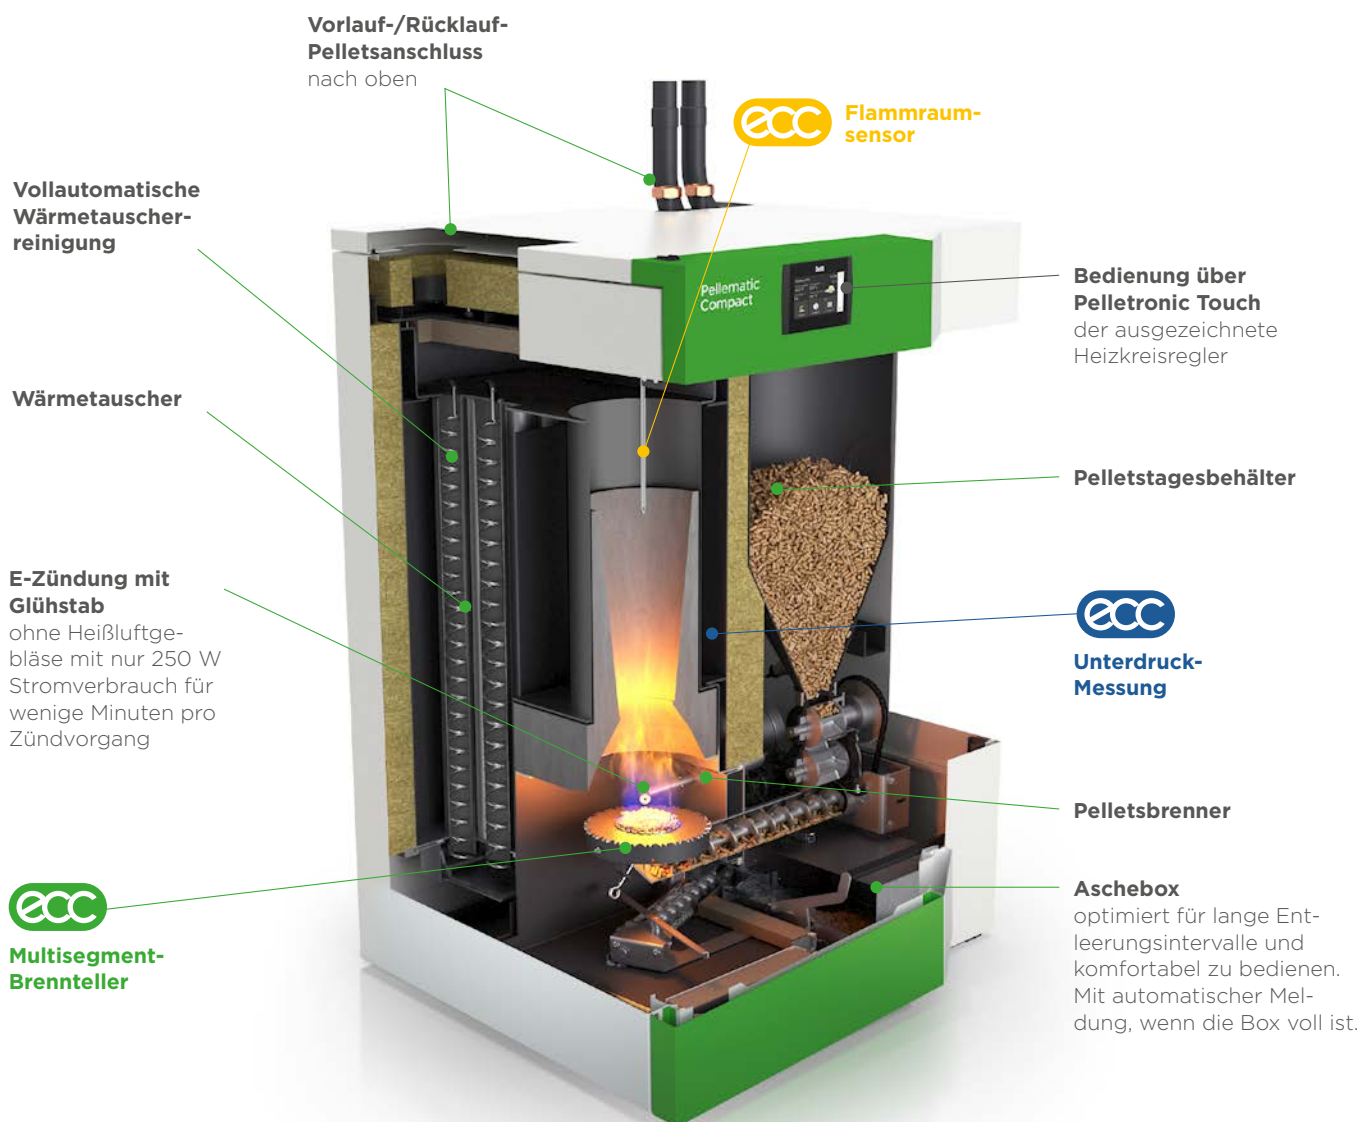

Raffinessen im Detail

Technische Daten Pellematic Compact 22-32 kW

Bezeichnung		Compact 22	Compact 25	Compact 28	Compact 32
Nennlast	kW	22	25	28	32
Wasserinhalt	l	105			
Energieeffizienzklasse		A+			
Energieeffizienzindex (EEI)		118		119	
Wirkungsgrad bei Nennwärmeleistung	%	97	96.9	96.7	96,5
Abgasleitungsdurchmesser (am Kessel)	mm	129mm Außen			
Breite	mm	965			
Höhe	mm	1425			
Tiefe	mm	920			
Einbringmaß	mm	780			
VL/RL Anschlusshöhe	mm	1445			
Kesselgewicht ohne Wasser voll ausgestattet, nicht verpackt	kg	540			
Elektrischer Anschluss		230VAC / 50Hz / 16A / 1760W